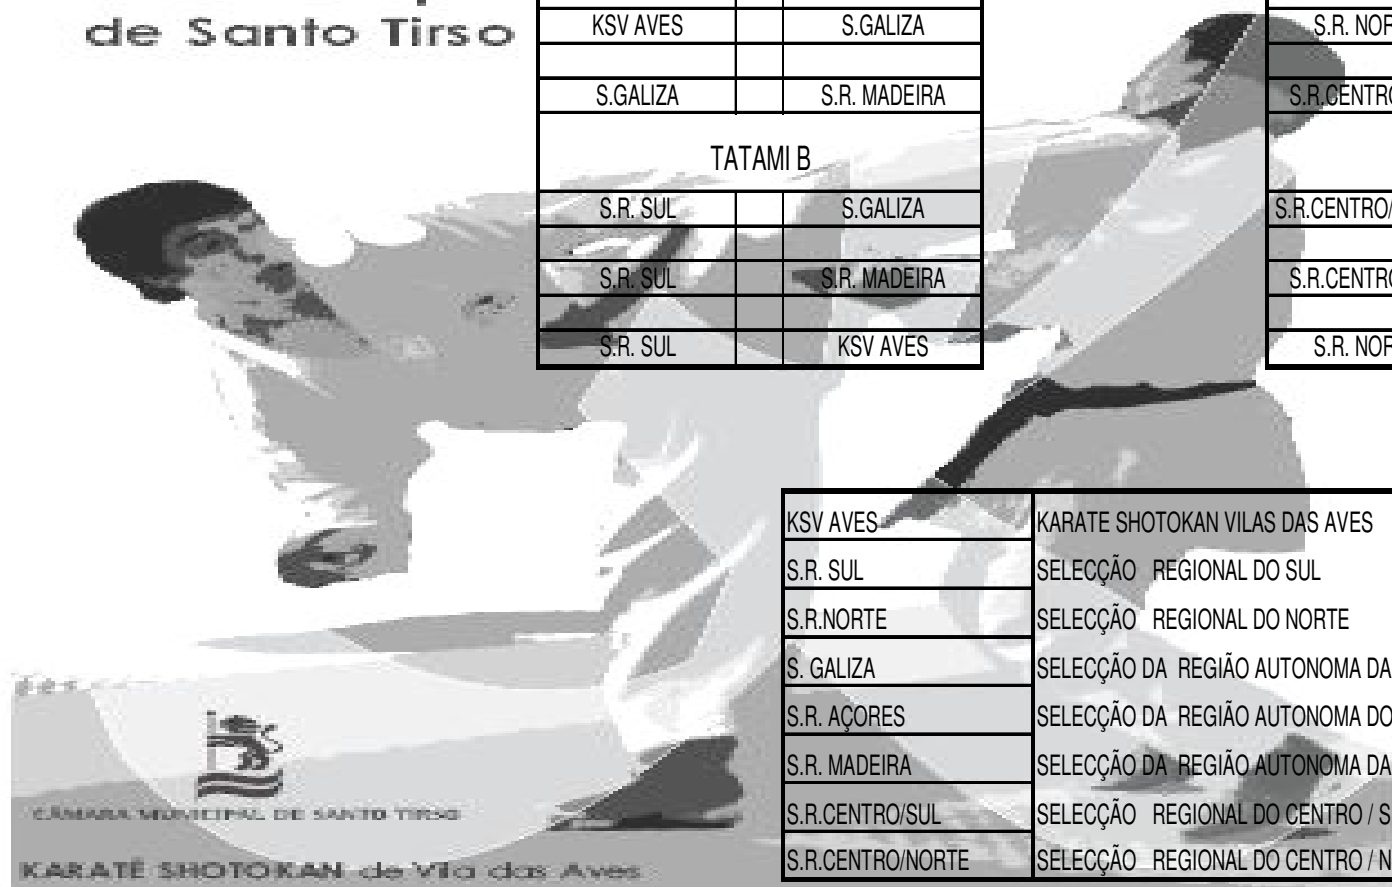

# XIV Grande Torneio KARATÉ VI Internacional

03 > FEV < 2008  
9H00 > ÀS < 21H00

Pavilhão Municipal  
de Santo Tirso

GRUPO 1	
TATAMI A	
KSV AVES	S.R. MADEIRA
KSV AVES	S.GALIZA
S.GALIZA	S.R. MADEIRA
TATAMI B	
S.R. SUL	S.GALIZA
S.R. SUL	S.R. MADEIRA
S.R. SUL	KSV AVES

GRUPO 2	
TATAMI C	
S.R. NORTE	S.R.CENTRO/SUL
S.R. NORTE	S.R. AÇORES
S.R.CENTRO/SUL	S.R. AÇORES
TATAMI D	
S.R.CENTRO/NORTE	S.R. AÇORES
S.R.CENTRO/SUL	S.R.CENTRO/NORTE
S.R. NORTE	S.R.CENTRO/NORTE

KSV AVES	KARATE SHOTOKAN VILAS DAS AVES
S.R. SUL	SELECÇÃO REGIONAL DO SUL
S.R.NORTE	SELECÇÃO REGIONAL DO NORTE
S. GALIZA	SELECÇÃO DA REGIÃO AUTONOMA DA GALIZA
S.R. AÇORES	SELECÇÃO DA REGIÃO AUTONOMA DOS AÇORES
S.R. MADEIRA	SELECÇÃO DA REGIÃO AUTONOMA DA MADEIRA
S.R.CENTRO/SUL	SELECÇÃO REGIONAL DO CENTRO / SUL
S.R.CENTRO/NORTE	SELECÇÃO REGIONAL DO CENTRO / NORTE